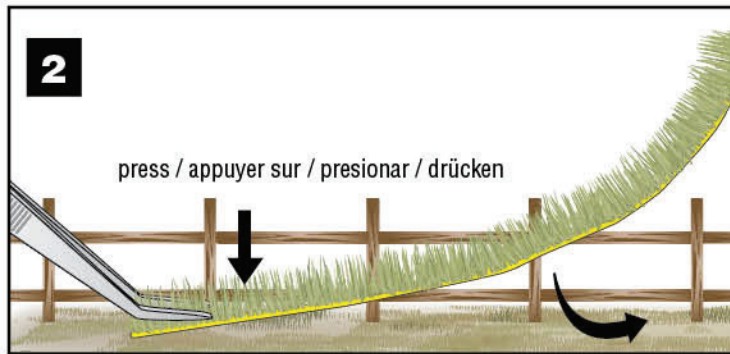

PEEL 'N' PLACE® TUFTS

LIGHT GREEN EDGING STRIPS FS780

INSTRUCTIONS / INSTRUCTIONS / INSTRUCCIONES / ANWEISUNGEN

TIP! / CONSEIL! / ¡CONSEJO! / TIPP!

Conforms to Health Requirements of ASTM D4236

Model making product. Not a toy! Not suitable for children under 14 years! / Produit pour le modélisme. Pas un jouet! Pas adapté aux enfants de moins de 14 ans! / Producto para modelismo. No es un juguete! No adecuado para niños menores de 14 años! / Modellbauartikel. Kein Spielzeug! Nicht geeignet für Kinder unter 14!