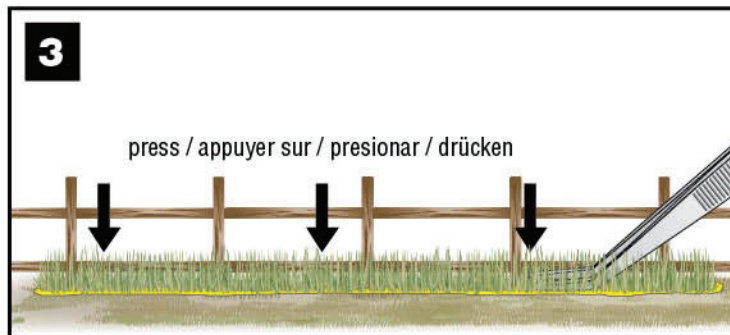

PEEL 'N' PLACE® TUFTS

LIGHT GREEN EDGING STRIPS FS780

INSTRUCTIONS / INSTRUCTIONS / INSTRUCCIONES / ANWEISUNGEN

TIP! / CONSEIL! / ¡CONSEJO! / TIPP!

Conforms to Health Requirements of ASTM D4236

Model making product. Not a toy! Not suitable for children under 14 years! / Produit pour le modélisme. Pas un jouet! Pas adapté aux enfants de moins de 14 ans! / Producto para modelismo. No es un juguete! No adecuado para niños menores de 14 años! / Modellbauartikel. Kein Spielzeug! Nicht geeignet für Kinder unter 14!