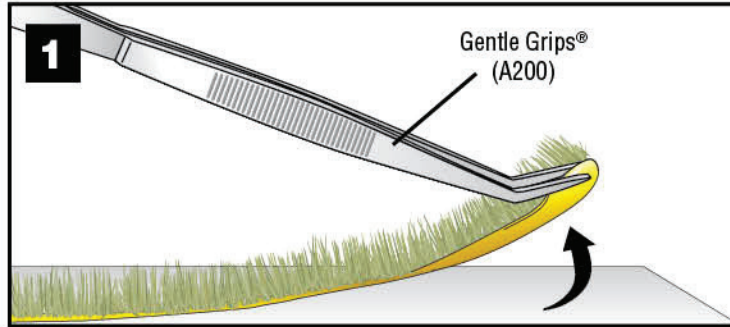

PEEL 'N' PLACE® TUFTS

LIGHT GREEN EDGING STRIPS FS780

INSTRUCTIONS / INSTRUCTIONS / INSTRUCCIONES / ANWEISUNGEN

TIP! / CONSEIL! / ¡CONSEJO! / TIPP!

Conforms to Health Requirements of ASTM D4236

Model making product. Not a toy! Not suitable for children under 14 years! / Produit pour le modélisme. Pas un jouet! Pas adapté aux enfants de moins de 14 ans! / Producto para modelismo. No es un juguete! No adecuado para niños menores de 14 años! / Modellbauartikel. Kein Spielzeug! Nicht geeignet für Kinder unter 14!