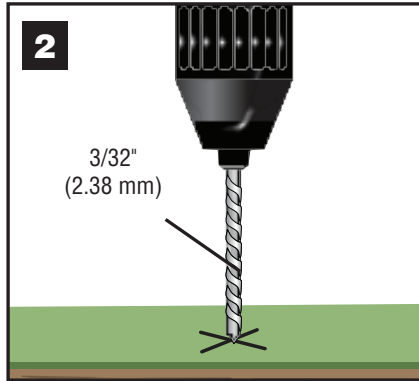

JUST PLUG® LIGHTING SYSTEM

00/H0 SCALE METAL LAMP STREET LIGHTS JP5675

INSTRUCTIONS / INSTRUCTIONS / INSTRUCCIONES / ANWEISUNGEN

CAUTION: Do not look directly into LED lights when in operation. / **ATTENTION:** Ne pas regarder directement dans les lumières LED en fonctionnement. / **PRECAUCIÓN:** No mire directamente a las luces LED cuando está en funcionamiento. / **VORSICHT:** Schauen Sie nicht direkt in die aufleuchtende LEDs.