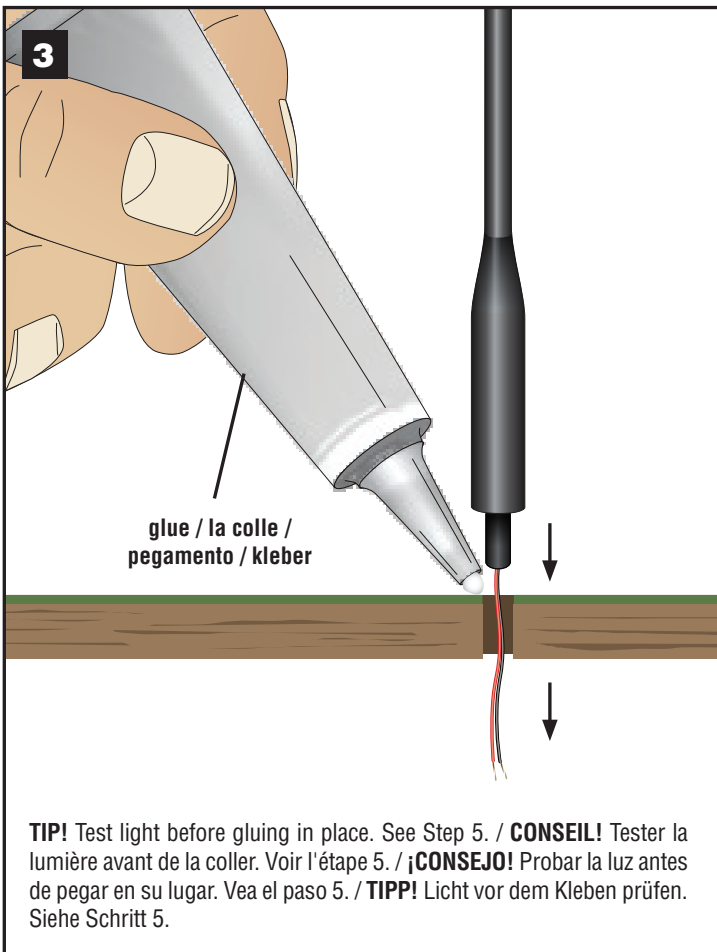

JUST PLUG® LIGHTING SYSTEM

00/H0 SCALE METAL LAMP STREET LIGHTS JP5675

INSTRUCTIONS / INSTRUCTIONS / INSTRUCCIONES / ANWEISUNGEN

CAUTION: Do not look directly into LED lights when in operation. / **ATTENTION:** Ne pas regarder directement dans les lumières LED en fonctionnement. / **PRECAUCIÓN:** No mire directamente a las luces LED cuando está en funcionamiento. / **VORSICHT:** Schauen Sie nicht direkt in die aufleuchtende LEDs.