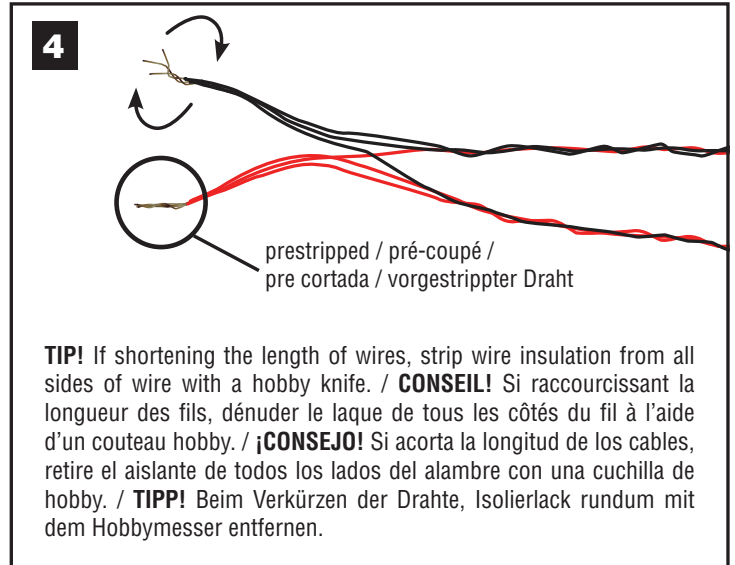

JUST PLUG® LIGHTING SYSTEM

00/H0 SCALE METAL LAMP STREET LIGHTS JP5675

INSTRUCTIONS / INSTRUCTIONS / INSTRUCCIONES / ANWEISUNGEN

CAUTION: Do not look directly into LED lights when in operation. / **ATTENTION:** Ne pas regarder directement dans les lumières LED en fonctionnement. / **PRECAUCIÓN:** No mire directamente a las luces LED cuando está en funcionamiento. / **VORSICHT:** Schauen Sie nicht direkt in die aufleuchtende LEDs.