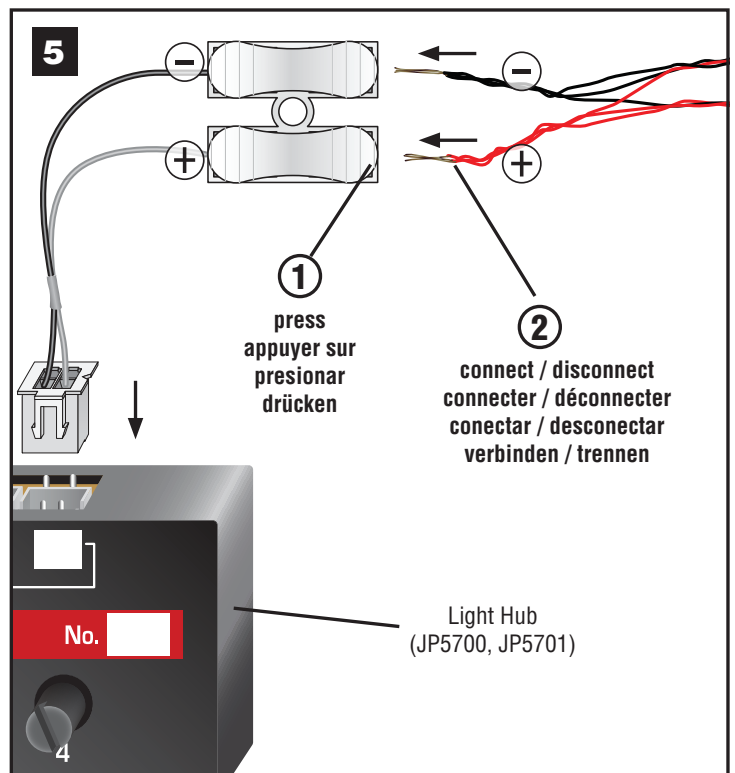

JUST PLUG® LIGHTING SYSTEM

00/H0 SCALE METAL LAMP STREET LIGHTS JP5675

INSTRUCTIONS / INSTRUCTIONS / INSTRUCCIONES / ANWEISUNGEN

CAUTION: Do not look directly into LED lights when in operation. / **ATTENTION:** Ne pas regarder directement dans les lumières LED en fonctionnement. / **PRECAUCIÓN:** No mire directamente a las luces LED cuando está en funcionamiento. / **VORSICHT:** Schauen Sie nicht direkt in die aufleuchtende LEDs.