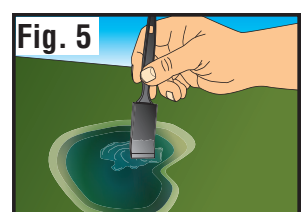

READYGRASS® VINYL MAT

GREEN GRASS SP4158

INSTRUCTIONS

Attach to a flat surface with Project Glue™ (SP4142) or Sticky Bond® (SP4143, follow instructions) (Fig. 1).

Roads and Water Areas

1. Mark area (Fig. 2).
2. Wet inside marked area with water (Fig. 3).
3. Scrape off turf gently (Fig. 4).
4. Paint roads with acrylic paint.
5. Complete water areas with Blue Realistic Water™ (SP4195) or Ripplin' Water Kit (SP4122) (Fig. 5).

Landscape

Add landscape with Foliage & Grasses (SP4120) or Scenery material (SP4180-SP4194).

Disponible en quatre couleurs

Herbe d'Été (SP4160), Gazon Vert (SP4161), Sable du Désert (SP4162) et Herbe de Forêt (SP4163)

INSTRUCTIONS

Fixer à une surface plane à l'aide de colle de projet (SP4142) ou pâte collante (SP4143, suivre les instructions) (Fig. 1).

Routes et Plans d'Eau

1. Esquisser une plan (Fig. 2).
2. Humidifier la zone démarquée avec de l'eau (Fig. 3).
3. Gratter délicatement le gazon (Fig. 4).
4. Peinture les routes avec peinture acrylique.
5. Finir un plans d'eau à l'aide du eau réaliste bleu (SP4195) ou ensemble eau vivante (SP4122) (Fig. 5).