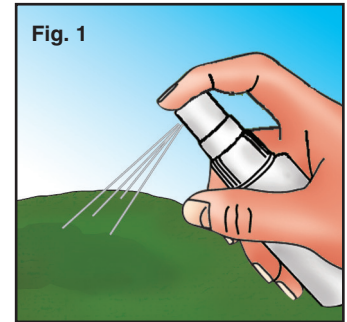

TIP! Blend a thin layer of Soil with Grass (SP4180) and Earth (SP4181) to model color variances found in nature. Mist glue between layers to seal.

INSTRUCTIONS

Modèle sol, saturation en eau ou ajouter les saletés dans les zones rocheuses.

1. Fixer à l'aide de scénique colle de vaporiser (SP4192) ou colle de projet diluée (SP4142), (SP4144).
2. Vaporiser de la colle là où l'on souhaite mettre le sol (**Fig. 1**).
3. Saupoudrer sol tant que la colle est humide jusqu'à satisfaction de la couverture (**Fig. 2**).
4. Vaporiser la colle pour les fixer à l'emplacement souhaité.

CONSEIL! Superposer une mince couche de sol avec de gazon (SP4180) et terre (SP4181) de couleur modèle écarts trouvés dans la nature. Vaporiser la colle pour les fixer.

INSTRUCCIONES

Modelo suelo, saturación de agua o agregar suciedad en las zonas rocosas.

1. Pegue con escénico pegamento de rocío (SP4192) o pegamento del proyecto diluido (SP4142), (SP4144).
2. Vaporice pegamento en los lugares en los que desee colocar el suelo (**Fig. 1**).
3. Espolvoree suelo mientras el pegamento sigue húmedo hasta que esté satisfecho con la cobertura (**Fig. 2**).
4. Vaporice con pegamento para sellarlo en su lugar.

¡CONSEJO! Mezcla una delgada capa de suelo con césped (SP4180) y tierra (SP4181) al modelo color variaciones encontradas en la naturaleza. Vaporice con pegamento para sellar.

Conforms to /
Conforme à /
Cumple con
ASTM D4236

WARNING: Choking Hazard! Small parts. Not intended for children under 3 yrs. Adult supervision required. /
AVERTISSEMENT : Danger d'étranglement! Petites pièces. Pas recommandé pour les enfants de moins de 3
ans. Supervision d'un adulte requise. / **ADVERTENCIA:** Peligro de ahogarse. Partes pequeñas. No diseñado para
el uso de niños menores de 3 años. Supervisión de un adulto requerida.