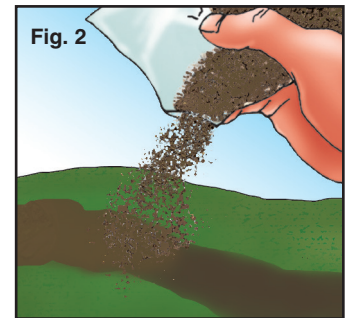

TIP! Blend a thin layer of Soil with Grass (SP4180) and Earth (SP4181) to model color variances found in nature. Mist glue between layers to seal.

INSTRUCTIONS

Modèle sol, saturation en eau ou ajouter les saletés dans les zones rocheuses.

1. Fixer à l'aide de scénique colle de vaporiser (SP4192) ou colle de projet diluée (SP4142), (SP4144).
2. Vaporiser de la colle là où l'on souhaite mettre le sol (**Fig. 1**).
3. Saupoudrer sol tant que la colle est humide jusqu'à satisfaction de la couverture (**Fig. 2**).
4. Vaporiser la colle pour les fixer à l'emplacement souhaité.

CONSEIL! Superposer une mince couche de sol avec de gazon (SP4180) et terre (SP4181) de couleur modèle écarts trouvés dans la nature. Vaporiser la colle pour les fixer.

INSTRUCCIONES

Modelo suelo, saturación de agua o agregar suciedad en las zonas rocosas.

1. Pegue con escénico pegamento de rocío (SP4192) o pegamento del proyecto diluido (SP4142), (SP4144).
2. Vaporice pegamento en los lugares en los que desee colocar el suelo (**Fig. 1**).
3. Espolvoree suelo mientras el pegamento sigue húmedo hasta que esté satisfecho con la cobertura (**Fig. 2**).
4. Vaporice con pegamento para sellarlo en su lugar.

¡CONSEJO! Mezcla una delgada capa de suelo con césped (SP4180) y tierra (SP4181) al modelo color variaciones encontradas en la naturaleza. Vaporice con pegamento para sellar.

Conforms to /
Conforme à /
Cumple con
ASTM D4236

WARNING: Choking Hazard! Small parts. Not intended for children under 3 yrs. Adult supervision required. /
AVERTISSEMENT : Danger d'étranglement! Petites pièces. Pas recommandé pour les enfants de moins de 3
ans. Supervision d'un adulte requise. / **ADVERTENCIA:** Peligro de ahogarse. Partes pequeñas. No diseñado para
el uso de niños menores de 3 años. Supervisión de un adulto requerida.